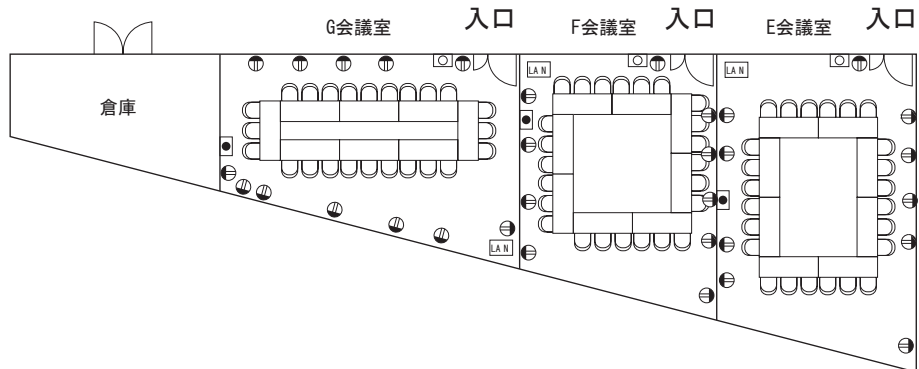

E・F・G会議室 (6階)

(1) セミナータイプ

①G会議室
机9、椅子27

②F会議室
机9、椅子27

③E会議室
机10、椅子30

(2) 「口」の字タイプ

①G会議室
机8、椅子24

②F会議室
机8、椅子24

③E会議室
机8、椅子24

LAN : LAN 壁面取出し口

⊕ : コンセント

○ : 温度調節器

● : 温度制御器