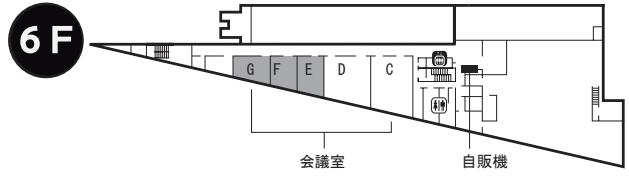

E・F・G会議室 (6階)

(1) セミナータイプ

①G会議室
机9、椅子27

②F会議室
机9、椅子27

③E会議室
机10、椅子30

(2) 「口」の字タイプ

①G会議室
机8、椅子24

②F会議室
机8、椅子24

③E会議室
机8、椅子24

LAN : LAN 壁面取出し口

⊕ : コンセント

○ : 温度調節器

● : 温度制御器