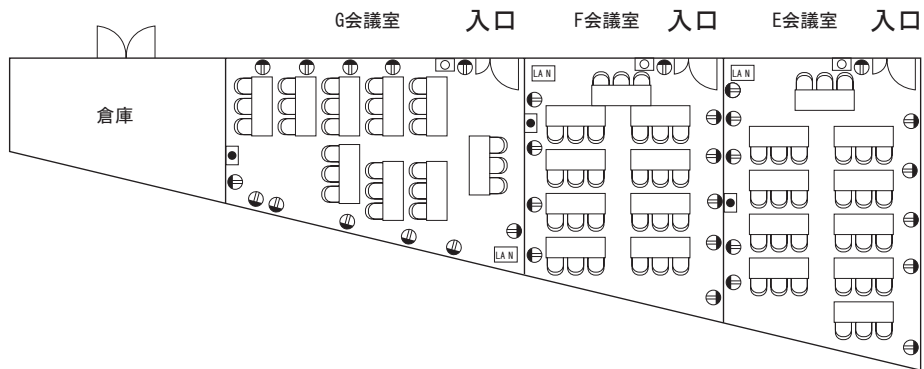

E・F・G会議室 (6階)

(1) セミナータイプ

①G会議室
机9、椅子27

②F会議室
机9、椅子27

③E会議室
机10、椅子30

(2) 「口」の字タイプ

①G会議室
机8、椅子24

②F会議室
机8、椅子24

③E会議室
机8、椅子24

LAN : LAN 壁面取出し口

⊕ : コンセント

○ : 温度調節器

● : 温度制御器