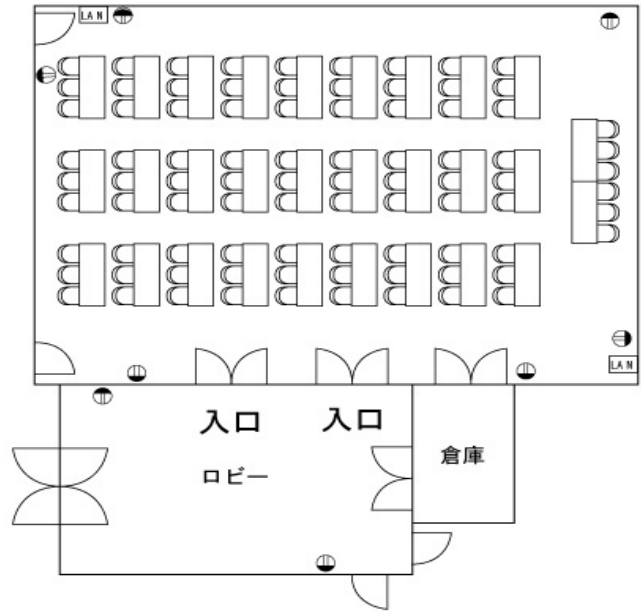

A・B 会議室

87 名 定員
(机 29・椅子 87)

机 180cm × 60cm

LAN : LAN 壁面取出し口 ● : コンセント

| | | | | |
|------|---|-------|-----|-------|
| 受付番号 | 第 | 号 | 担当者 | ☎ () |
| 利用日時 | 月 | 日 () | : | ~ : |
| 団体名 | | | | |