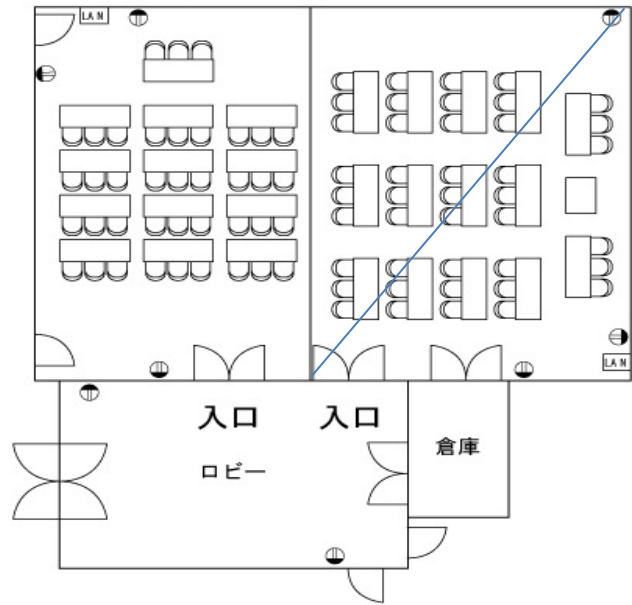

# A 会議室

**39名定員**  
(机 13・椅子 39)

机 180cm × 60cm

LAN : LAN 壁面取出し口      ● : コンセント

|      |   |       |     |       |
|------|---|-------|-----|-------|
| 受付番号 | 第 | 号     | 担当者 | ☎ ( ) |
| 利用日時 | 月 | 日 ( ) | :   | ~ :   |
| 団体名  |   |       |     |       |