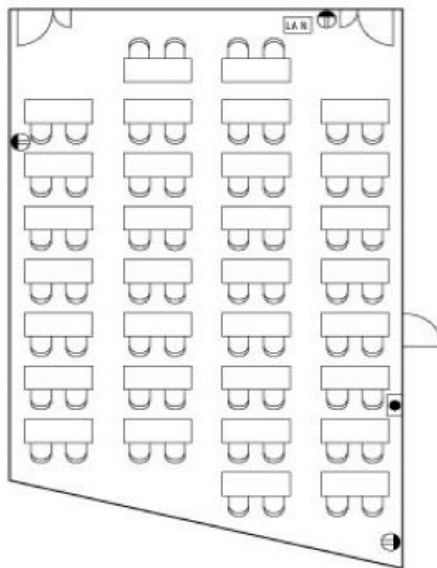

C 会議室

64名定員
(机 32・椅子 64)

机 150cm × 60cm

入口

LAN : LAN 壁面取出口 ● : コンセント ◼ : 温度制御器

受付番号	第	号	担当者	☎ ()
利用日時	月	日 ()	:	~ :
団体名				

入口