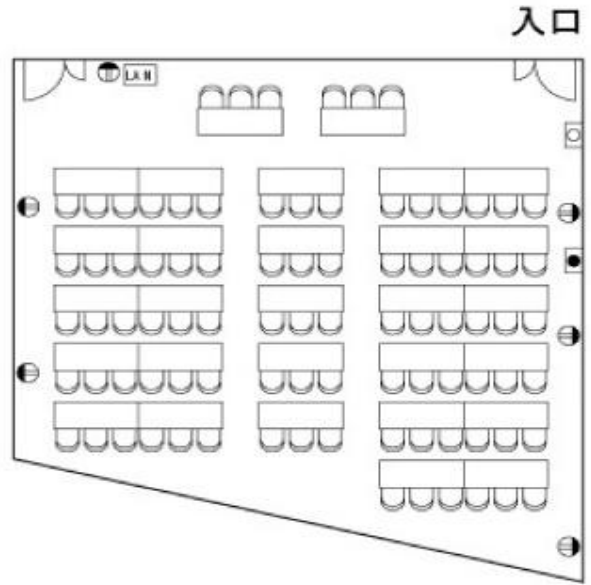

D 会議室

87名定員
(机 29・椅子 87)

机 180cm × 60cm

LAN : LAN 壁面取出し口 ● : コンセント
○ : 温度調節器 ● : 温度制御器

受付番号	第	号	担当者	☎ ()
利用日時	月	日 ()	:	~ :
団体名				

入口