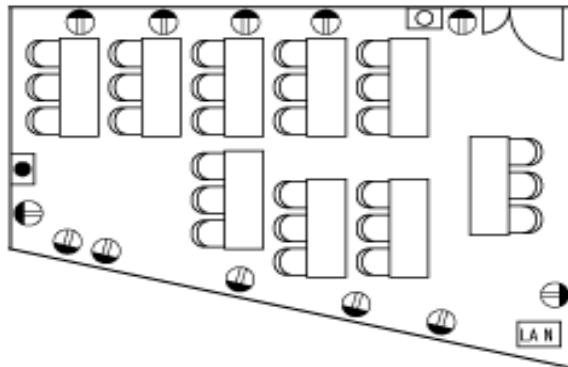

G 会議室

27名定員
(机 9・椅子 27)

机 180cm × 60cm

入口

LAN : LAN 壁面取出し口 ● : コンセント
○ : 温度調節器 ● : 温度制御器

受付番号	第	号	担当者	☎ ()
利用日時	月	日 ()	:	~ :
団体名				

入口