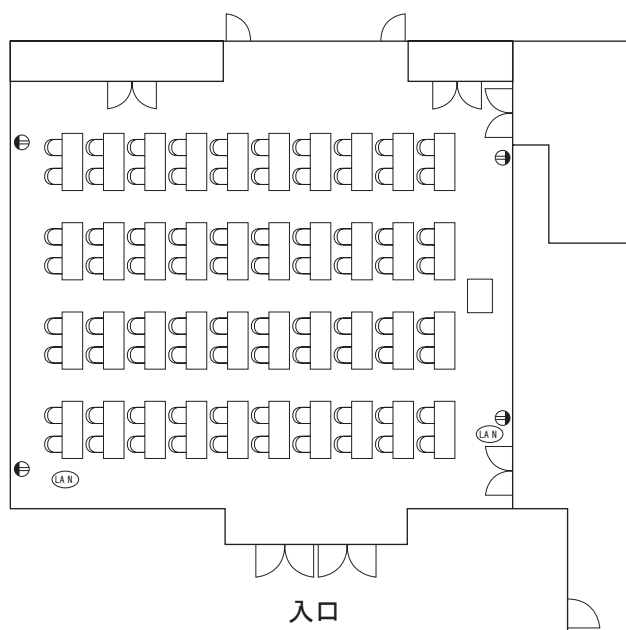

## 特別会議室 (3階)

床面コンセントあり

- (1) セミナータイプ  
机40、椅子80

- (2) 「口」の字タイプ  
机24、椅子52、コーナー机4

LAN: LAN 床面取出し口

⚡: コンセント