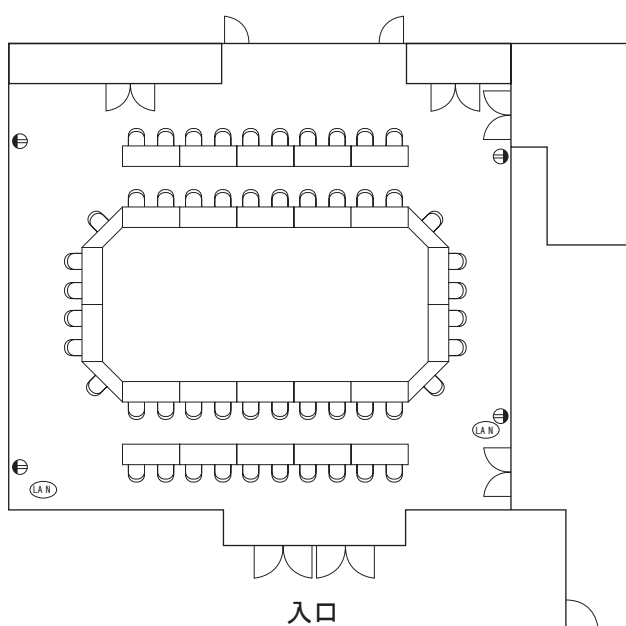

## 特別会議室 (3階)

床面コンセントあり

- (1) セミナータイプ  
机40、椅子80

- (2) 「口」の字タイプ  
机24、椅子52、コーナー机4

LAN: LAN 床面取出し口

⚡: コンセント