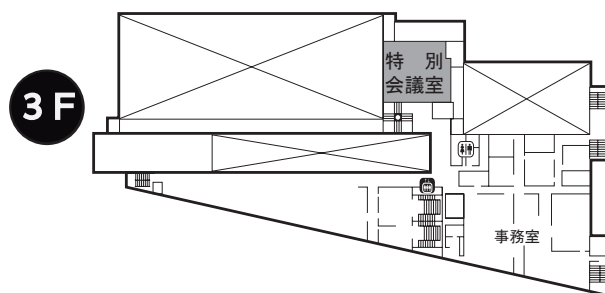

## 特別会議室 (3階)

床面コンセントあり

- (1) セミナータイプ  
机40、椅子80

- (2) 「口」の字タイプ  
机24、椅子52、コーナー机4

LAN: LAN 床面取出し口

⚡: コンセント