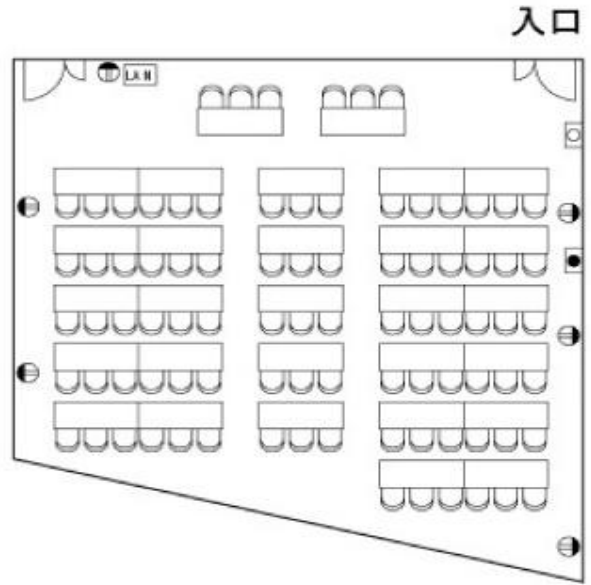

D 会議室

87名定員
(机29・椅子87)

机 180cm × 60cm

LAN : LAN 壁面取出し口 ● : コンセント
○ : 温度調節器 ● : 温度制御器

受付番号	第	号	担当者	()
利用日時	月	日	()	: ~ :
団体名				

入口