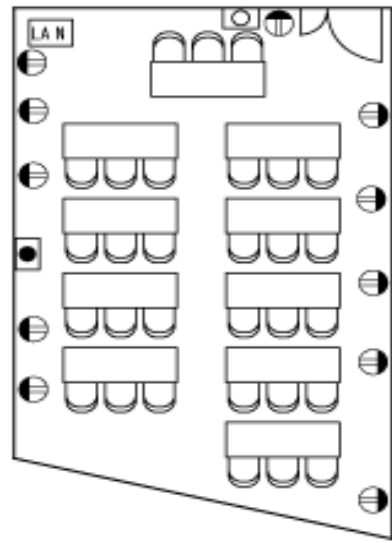

E 会議室

入口

30名定員
(机10・椅子30)

机 180cm × 60cm

LAN : LAN 壁面取出口 ● : コンセント
□ : 温度調節器 ● : 温度制御器

受付番号	第	号	担当者	()
利用日時	月	日	()	: ~ :
団体名				

入口