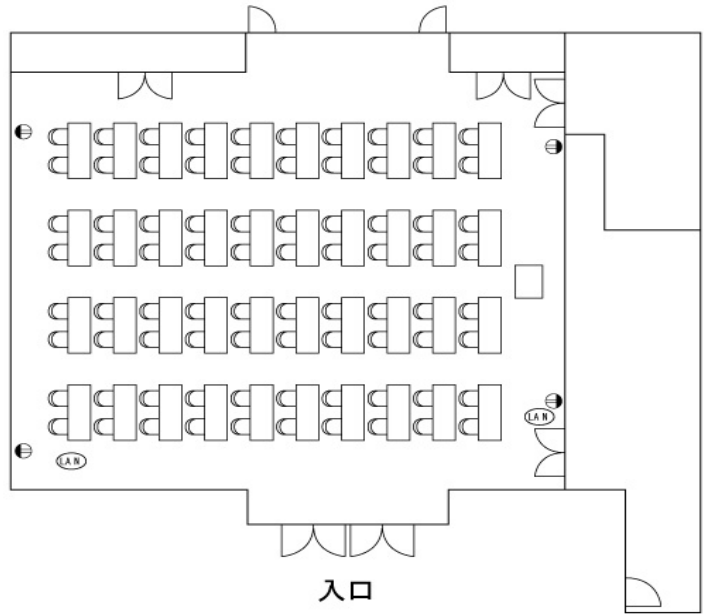

特別会議室

80名定員
(机40・椅子80)

机 180cm × 60cm

LAN: LAN 床面取出し口

●: コンセント
その他床面コンセントあり

受付番号	第	号	担当者	()
利用日時	月	日	()	: ~ :
団体名				