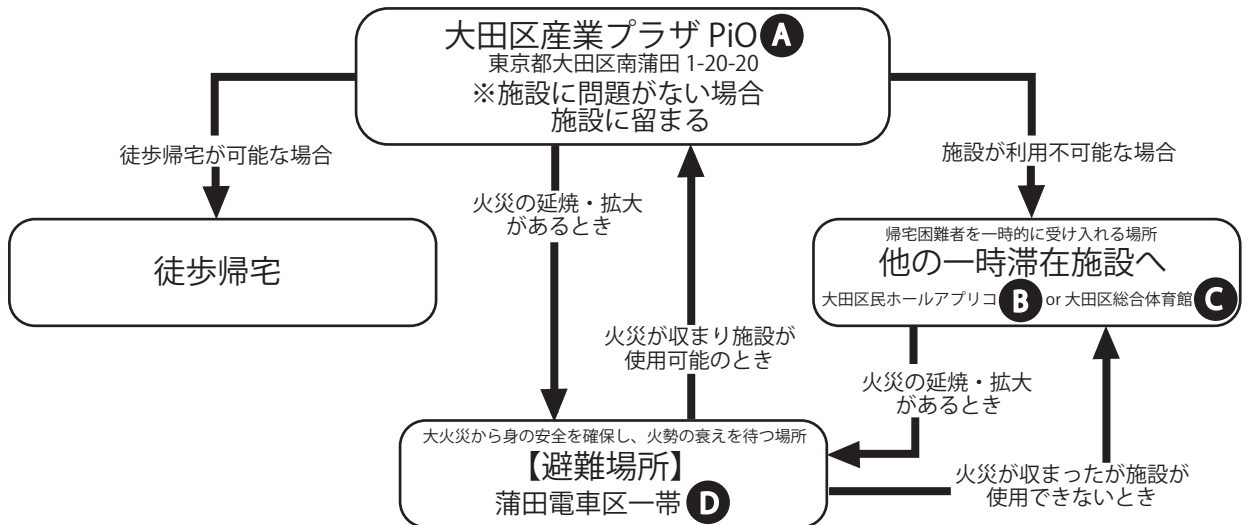

# 大田区産業プラザ 利用者向け防災メモ

- ご来館の際は、お近くの非常口をご確認ください。
- 災害発生時には、当館職員や防災センターの指示に従ってください。
- 大田区民の方は、自宅における防災計画についてもお確認ください。

## 避難の基本的な流れ

【緊急連絡先】  
大田区産業振興協会 施設サービスチーム  
TEL 03-3733-6477

「大田区防災地図」より抜粋  
※地図中の矢印は地区外避難を表しています。