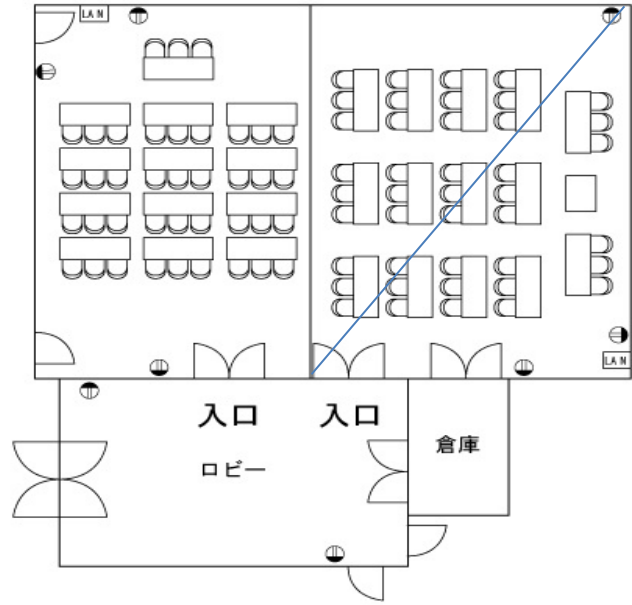

A 会議室

39名定員
(机13・椅子39)

机 180cm × 60cm

LAN : LAN 壁面取出し口 ● : コンセント

受付番号	第	号	担当者	()
利用日時	月	日	()	: ~ :
団体名				