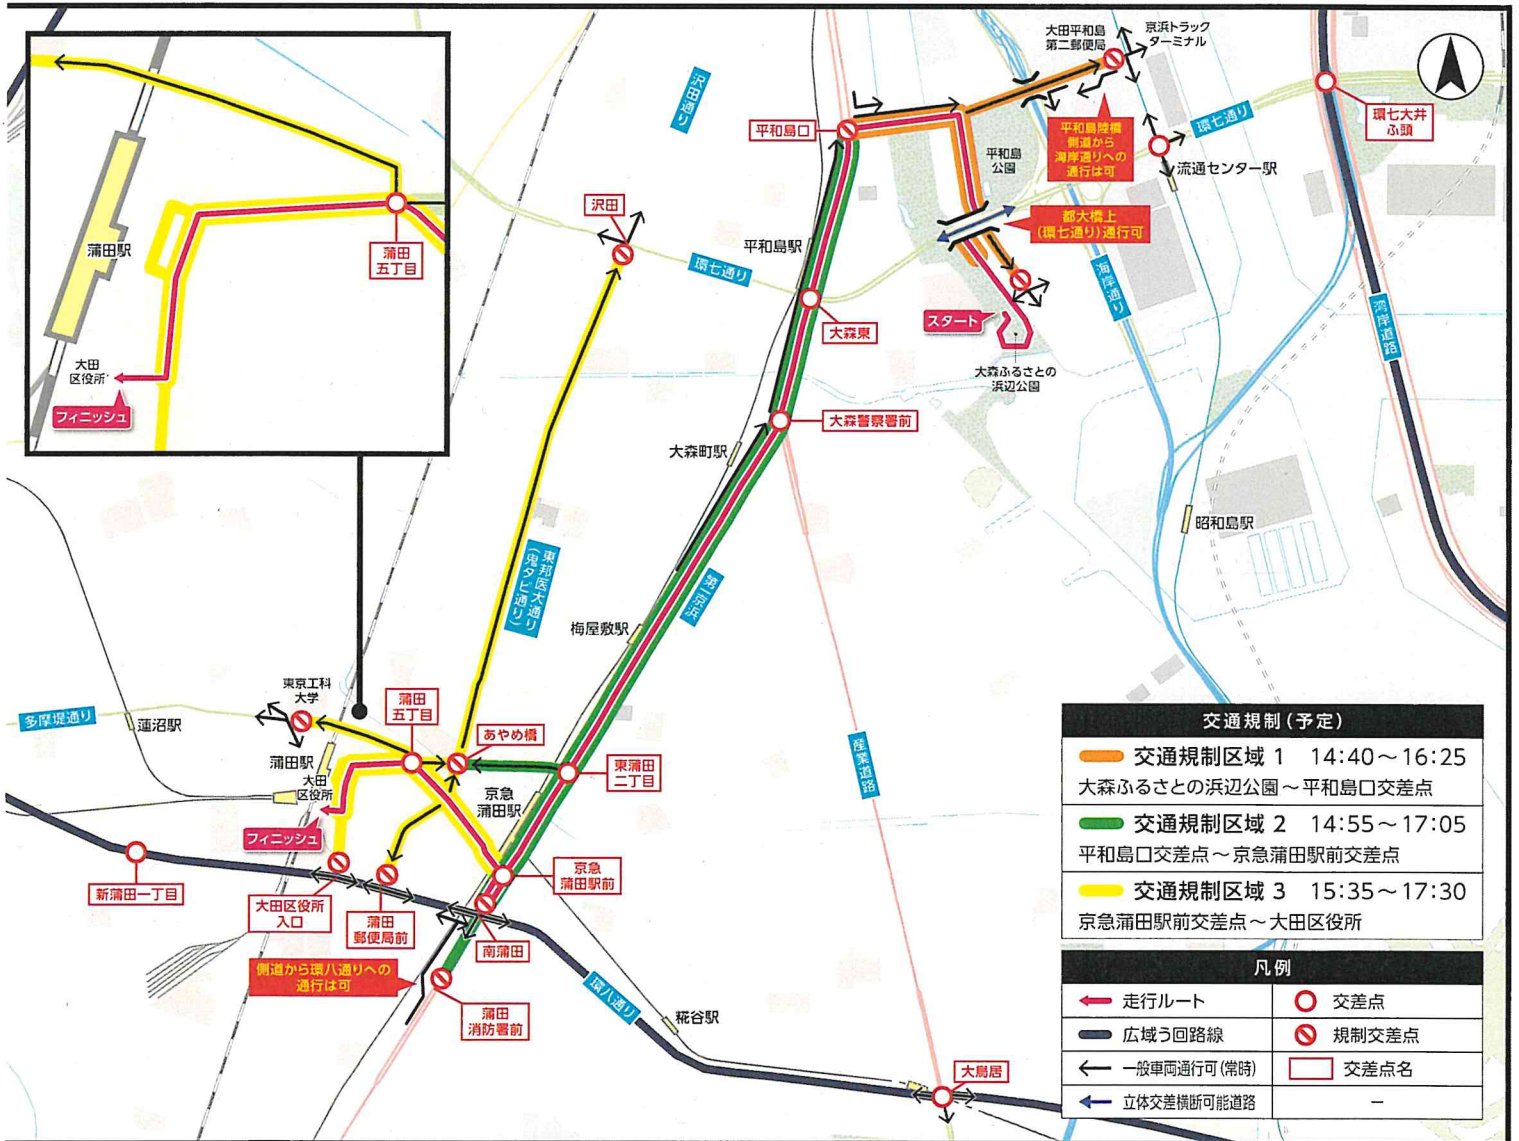

2021 **7/21** (水)

大田区 周辺道路

交通規制予定時間
14:40 頃 ~ **17:30** 頃

当日は、走行ルート及びルート直近の道路で、長時間にわたり車両の通行が禁止されます。ルート周辺道路は混雑しますので、車でのお出かけはご遠慮ください。ご迷惑をおかけしますが、皆様のご理解とご協力をお願いいたします。

- 車両を利用される場合は、現場の警察官・係員の指示に従ってください。また、車両規制開始直前のルート上への駐車はご遠慮ください。
- 自転車、歩行者のルート横断も規制されます。現場の警察官・係員の指示に従ってください。
- バス等、公共交通機関を利用される場合は、当日の運行情報（一部運休あり）をお確かめください。
- ルート周辺でのドローン（ラジコン含む）の飛行は、法令により禁止されています。

交通規制 (予定)	
—	交通規制区域 1 14:40~16:25 大森ふるさとの浜辺公園～平和島口交差点
—	交通規制区域 2 14:55~17:05 平和島口交差点～京急蒲田駅前交差点
—	交通規制区域 3 15:35~17:30 京急蒲田駅前交差点～大田区役所
凡例	
←	走行ルート
○	交差点
⊘	規制交差点
○	交差点名
—	—

ご協力をお願い

- ※ 走行ルート上は、居住者であっても車両等での通行、横断はできません。
- ※ 規制時間は目安であり、当日のリレー状況により変更される場合があります。

観覧における新型コロナウイルス感染症対策について

- 沿道では密集を避け、マスク着用の上、大きな声での会話等をお控えください。また、体調不良の方は観覧をご遠慮ください。
- 聖火ランナーの走行模様はNHKの特設サイトで視聴できますので、なるべくライブ中継をご覧ください。 <https://sports.nhk.or.jp/olympic/torch/>

交通規制に関するお問い合わせ

■ 東京都聖火リレー実行委員会事務局
03-6732-8484

受付時間 平日 9:00~18:00
※ ただし、当日の交通規制予定時間中は受付していません。

■ ウェブサイト(パソコン・スマートフォン)

東京都内の他ルートの交通規制情報はこちら▼

<https://www.2020games.metro.tokyo.lg.jp/special/enjoy/torch/>